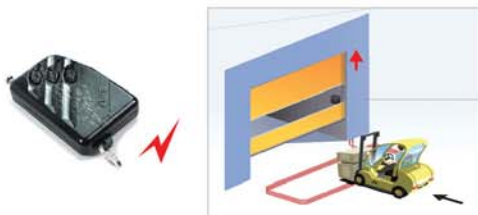

리모콘컨트롤(리치엔)

리모콘으로 도어 작동. 3채널 리로컨, 열림/정지/내림 한개의 리모콘으로 도어 3대 동작 컨트롤
직선 송·수신 거리 100m