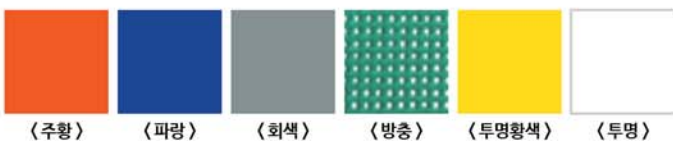

시트

<항균, 난연 2중 직조물 구조>

최상급 원부원료(SOL Screen Coating, 고강력 직포)를 사용한 세계적인 품질의 보트용 원단

- 원단의 뒤틀림, 핀홀이 없으며 접착강도가 뛰어나 가공이 용이
- 표면처리: 불소(PVDF), 아크릴, PU처리 및 단연, 양면 1회~5회 반복 처리 가능