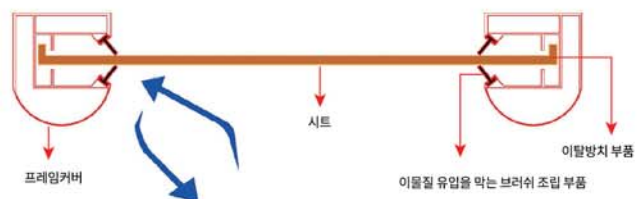

## 시트

<항균, 난연 2중 직조물 구조>

최상급 원부원료(SOL Screen Coating, 고강력 직포)를 사용한 세계적인 품질의 보트용 원단

- 원단의 뒤틀림, 핀홀이 없으며 접착강도가 뛰어나 가공이 용이
- 표면처리: 불소(PVDF), 아크릴, PU처리 및 단연, 양면 1회~5회 반복 처리 가능

## 밀폐 SEAL

1. 풍압에 견딜 수 있도록 시트 이탈 방지를 프레임안에 장착함
2. 세밀한 브러쉬를 안에 채워 넣음으로써, 외부 이물질 유입을 차단 시킴

본사 및 영업사무소

[본사] 경기도 화성시 주석로 359  
TEL : 1899-7081 | FAX : 031-366-8638

- [대전영업소] TEL : 042-632-7082 대전광역시 동구 가양동 449
- [대구영업소] TEL : 053-955-7082 대구광역시 동구 신암동 241
- [광주영업소] TEL : 062-972-7088 광주광역시 광산구 월계로 132
- [울산영업소] TEL : 052-244-7082 울산광역시 중구 교동 219
- [부산영업소] TEL : 051-555-7081 부산광역시 동래구 수안동 11